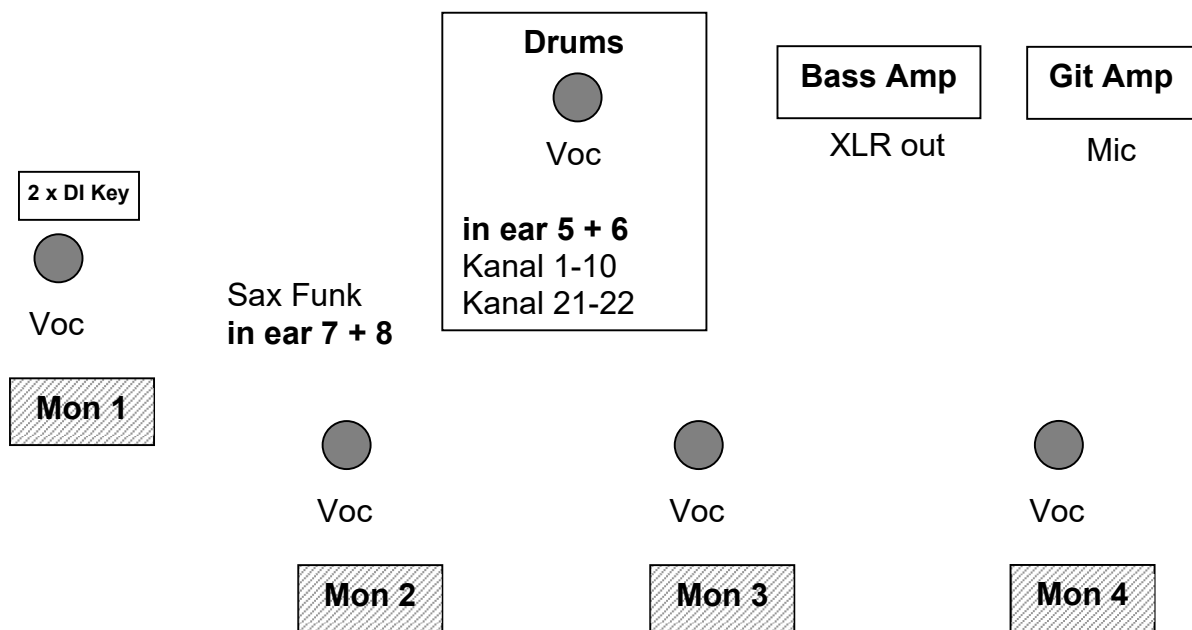

Stageplan 05/2022

Nr	Instrument
1	Kick
2	Snare
3	Hihat L
4	Hihat R
5	Tom 1
6	Tom 2
7	Tom 3
8	OH L
9	OH R
10	Pad DI
11	Key DI L
12	Key DI R

Nr	Instrument
13	Sax Funk eigenes
14	Bass DI Amp
15	Git Mic
16	Voc Key
17	Voc Sax
18	Voc Bass
19	Voc Git
20	Voc Drums
	Zuspieler XLR
21	Seq FX L
22	Seq FX R

Bitte beachten!

- Für den Gesang nach Möglichkeit Shure Beta58-Mikrophone bereitstellen.
- Bitte keine Kompressoren auf die Gesänge.
- Der Schlagzeuger benötigt ein Podest von 2 m x 2 m.
- Bei der Ausleuchtung bitte unbedingt darauf achten, dass der Schlagzeuger nicht im Dunkeln sitzt.